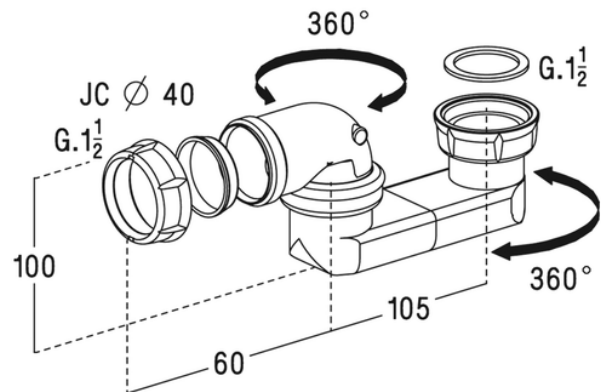

# Piletta tradizionale sifonata e orientabile A

Piletta tradizionale per doccia  
Orientabile a 360°

Codice	Tipo	Materiale	Diametro Uscita
C360503	Sifone orientabile 360°	Polipropilene bianco	Ø40