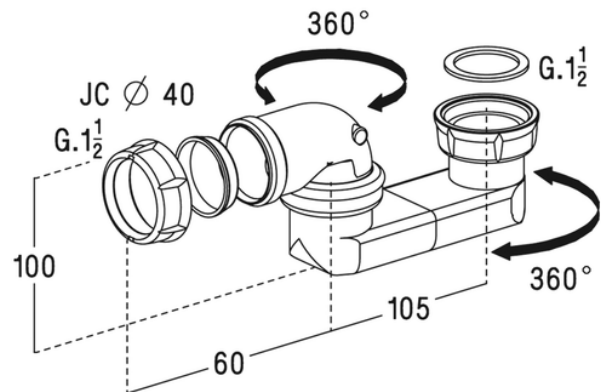

Piletta tradizionale sifonata e orientabile A

Piletta tradizionale per doccia
Orientabile a 360°

Codice	Tipo	Materiale	Diametro Uscita
C360503	Sifone orientabile 360°	Polipropilene bianco	Ø40