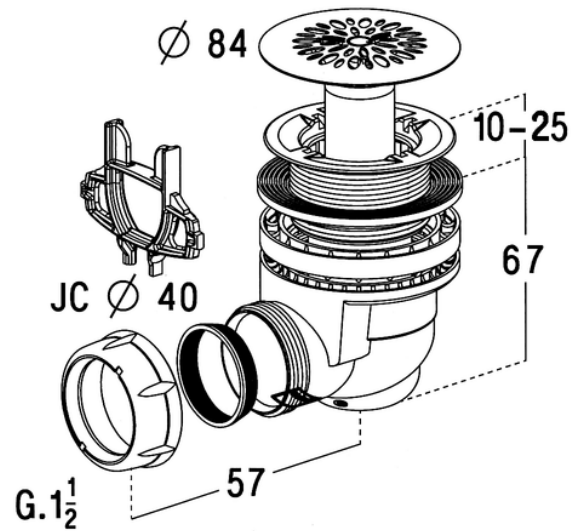

## Pilette sifonate standard Ø60

GRIGLIA INOX / CAPSULA ABS CROMATO

Base sifone ispezionabile;  
Uscita Ø40 con guarnizione;  
Spessore polipropilene 9 mm;  
Completa di chiave per il serraggio.

Codice	Ø (mm)	Materiale	Griglia	Foro Piatto	Diametro Uscita
X100503	60	Corpo in polipropilene bianco	Griglia Inox Ø84	Ø60	Ø40
NIPD584	60	Corpo in polipropilene bianco	Capsula in ABS cromato Ø84	Ø60	Ø40