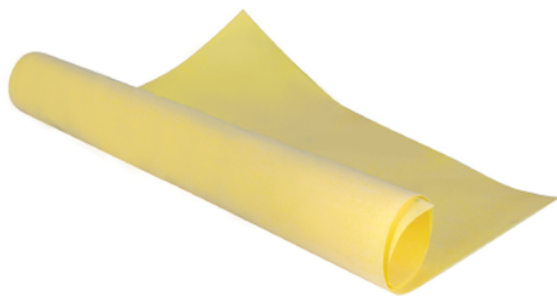

Telo impermeabile in geotessile

Codice	Dimensione Telo
NITG145	2 x 1,5 metri
NITG150	1,5 x 0,6 metri