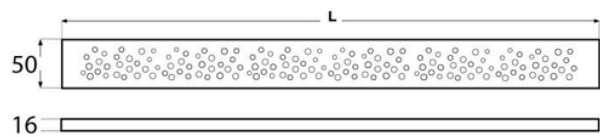

BUBBLE griglie inox per canale doccia a pavimento 50

Linum 50 per canale doccia a pavimento

Codice	L (mm)	Materiale	Design
NI13569	650	INOX	Bubble
NI13579	750	INOX	Bubble
NI13589	850	INOX	Bubble
NI13599	950	INOX	Bubble