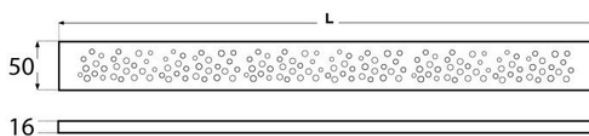

BUBBLE griglie inox per canale doccia a pavimento 50

Linum 50 per canale doccia a pavimento

Codice	L (mm)	Materiale	Design
NI13569	650	INOX	Bubble
NI13579	750	INOX	Bubble
NI13589	850	INOX	Bubble
NI13599	950	INOX	Bubble