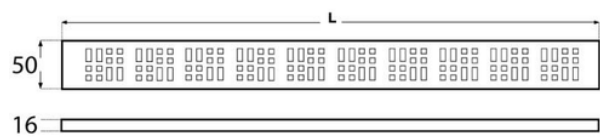

# ELEGANCE griglie inox per canale doccia a pavimento 50

Linum 50 per canale doccia a pavimento.

| Codice  | L (mm) | Materiale | Design   |
|---------|--------|-----------|----------|
| NI13566 | 650    | INOX      | Elegance |
| NI13576 | 750    | INOX      | Elegance |
| NI13586 | 850    | INOX      | Elegance |
| NI13596 | 950    | INOX      | Elegance |