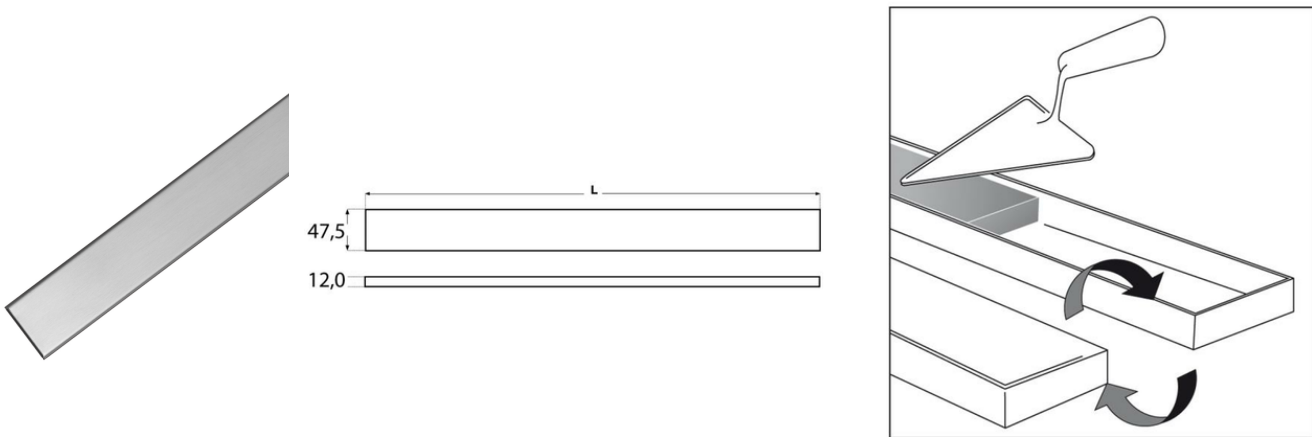

SOFT griglie inox per canale doccia a pavimento 50

Linum 50 per canale doccia a pavimento

NOTE: Una griglia per molteplici soluzioni. È sufficiente ruotare la griglia Soft di 180° per poterla riempire con lo stesso materiale del pavimento.

Codice	L (mm)	Materiale	Design	Diametro Uscita
NI13565	650	INOX	Soft	40/50
NI13575	750	INOX	Soft	40/50
NI13585	850	INOX	Soft	40/50
NI13595	950	INOX	Soft	40/50