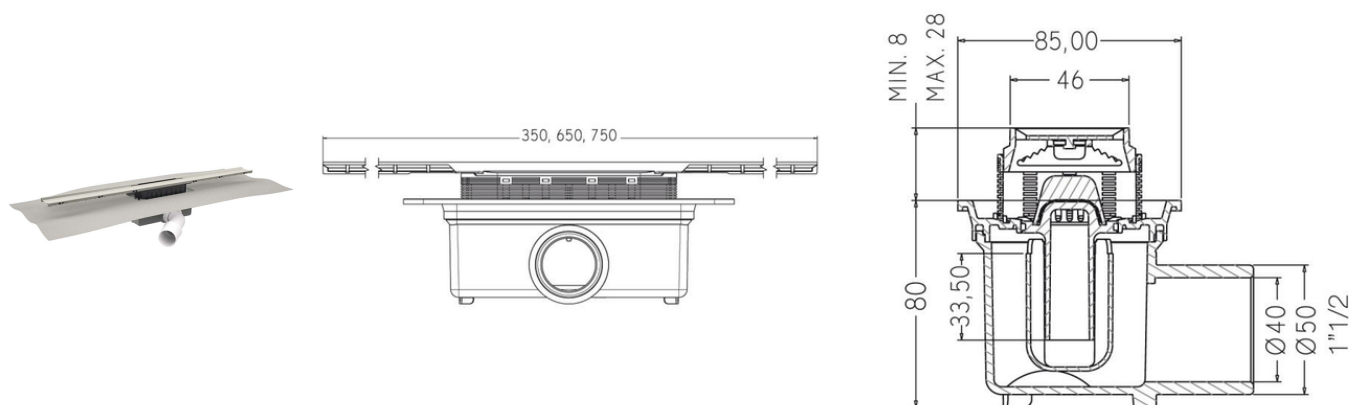

Canale doccia a pavimento 40 ultra sottile

Linum 40 canale doccia ultra sottile dal design lineare e dalle dimensioni ridotte
 Filtro capelli estraibile per evitare qualsiasi ostruzione;
 Scarico orizzontale orientabile con ghiera e guarnizione Ø1"1/2, gomito 45° Ø40-50 in dotazione;
 Massima portata 42 l/min.

NOTE: Kit completo di canale, griglia e telo geotessile 600x600 mm.

Codice	H Sifonante (mm)	Materiale	Design	Griglia	Telo	Diametro Uscita
NI13055	30	Corpo in ABS anticorrosione, griglia acciaio inox	Griglia ultra sottile con finitura satinata	Dimensioni: 350x46 mm	Geotessile 600x600 mm	40/50
NI13056	30	Corpo in ABS anticorrosione, griglia acciaio inox	Griglia ultra sottile con finitura satinata	Dimensioni: 650x46 mm	Geotessile 600x600 mm	40/50
NI13057	30	Corpo in ABS anticorrosione, griglia acciaio inox	Griglia ultra sottile con finitura satinata	Dimensioni: 750x46 mm	Geotessile 600x600 mm	40/50