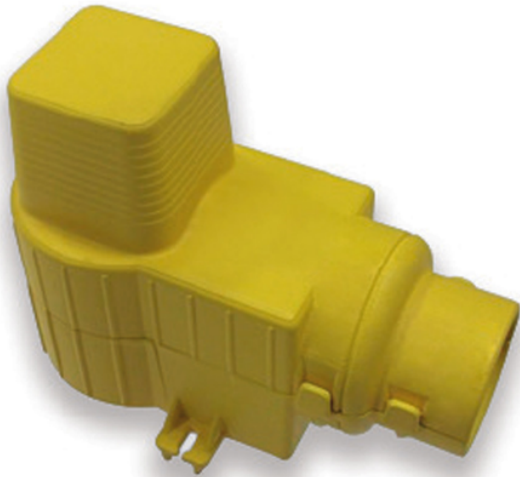

# Scatola sotto traccia ispezionabile

Sistema Fluxo Gas una gamma completa, tubo multistrato, raccordi a pressare e accessori per l'adduzione di gas metano e gpl nelle abitazioni di tipo domestico, nel pieno rispetto delle normative vigenti.

Scatola porta raccordi Fluxo gas GAS - L.125 x H. 58 / Ø 16-20-26

Costituito da due gusci in PP per l'inserimento semplice e veloce dei raccordi terminali di collegamento alle utenze del sistema Fluxo Gas