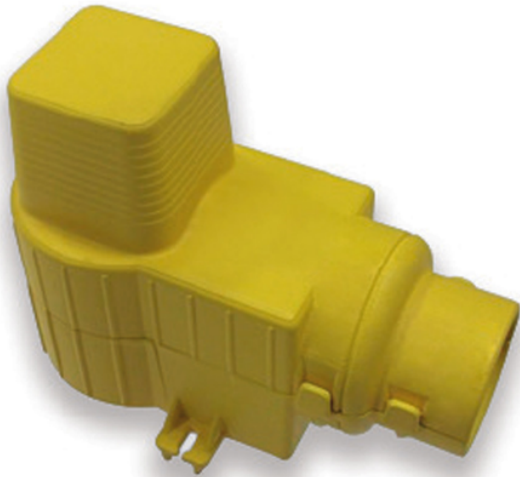

Scatola sotto traccia ispezionabile

Sistema Fluxo Gas una gamma completa, tubo multistrato, raccordi a pressare e accessori per l'adduzione di gas metano e gpl nelle abitazioni di tipo domestico, nel pieno rispetto delle normative vigenti.

Scatola porta raccordi Fluxo gas GAS - L.125 x H. 58 / Ø 16-20-26

Costituito da due gusci in PP per l'inserimento semplice e veloce dei raccordi terminali di collegamento alle utenze del sistema Fluxo Gas