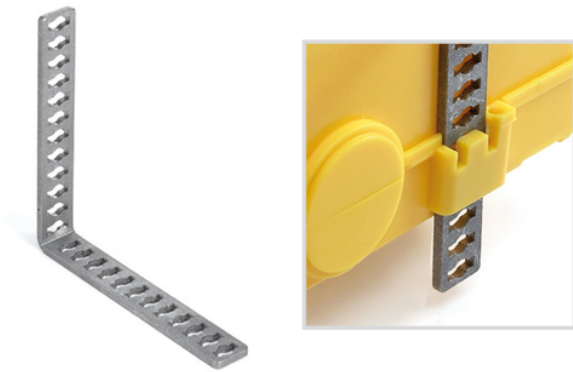

## Squadretta zincata con vite

Sistema Fluxo Gas una gamma completa, tubo multistrato, raccordi a pressare e accessori per l'adduzione di gas metano e gpl nelle abitazioni di tipo domestico, nel pieno rispetto delle normative vigenti.

Codice

GAS6001