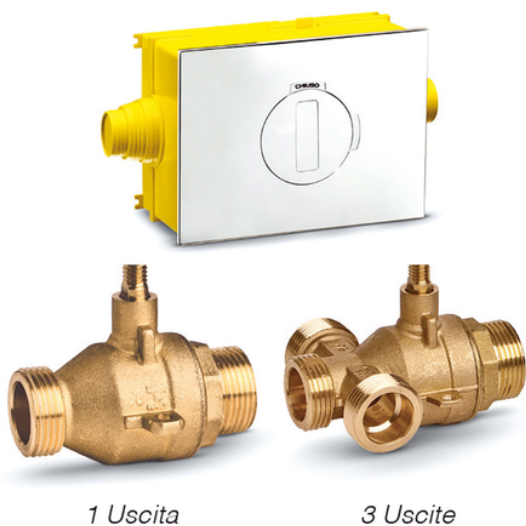

Scatola incasso con valvola di intercettazione (1 uscita)

Sistema Fluxo Gas una gamma completa, tubo multistrato, raccordi a pressare e accessori per l'adduzione di gas metano e gpl nelle abitazioni di tipo domestico, nel pieno rispetto delle normative vigenti.

Box da incasso cucina completo di valvola di intercettazione gas 1 uscita

Filettatura UNI EN 10226-1

Pressione max di esercizio: MOP 0,5 BAR

Campo di temperatura: min. -20 C; max +70 C

Prodotto in accordo alla norma UNI 11344

Categoria di Gas: Gas metano (2a famiglia); GPL (3a famiglia)

1 Uscita

3 Uscite

Codice	Ø Filetto (mm)	N. Uscite
GAS5001	3/4"	1