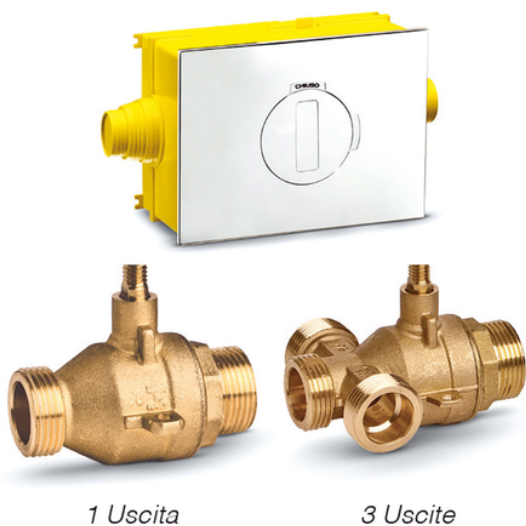

Scatola incasso con valvola di intercettazione (1 uscita)

Sistema Fluxo Gas una gamma completa, tubo multistrato, raccordi a pressare e accessori per l'adduzione di gas metano e gpl nelle abitazioni di tipo domestico, nel pieno rispetto delle normative vigenti.

Box da incasso cucina completo di valvola di intercettazione gas 1 uscita

Filettatura UNI EN 10226-1

Pressione max di esercizio: MOP 0,5 BAR

Campo di temperatura: min. -20 C; max +70 C

Prodotto in accordo alla norma UNI 11344

Categoria di Gas: Gas metano (2a famiglia); GPL (3a famiglia)

Codice	Ø Filetto (mm)	N. Uscite
GAS5001	3/4"	1