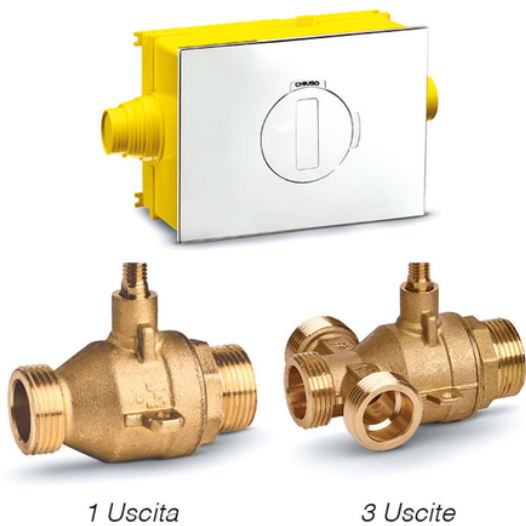

Scatola incasso con valvola di intercettazione (1 uscita)

Sistema Fluxo Gas una gamma completa, tubo multistrato, raccordi a pressare e accessori per l'adduzione di gas metano e gpl nelle abitazioni di tipo domestico, nel pieno rispetto delle normative vigenti.

Box da incasso cucina completo di valvola di intercettazione gas 1 uscita

Filettatura UNI EN 10226-1

Pressione max di esercizio: MOP 0,5 BAR

Campo di temperatura: min. -20 C; max +70 C

Prodotto in accordo alla norma UNI 11344

Categoria di Gas: Gas metano (2a famiglia); GPL (3a famiglia)

Codice	Ø Filetto (mm)	N. Uscite
GAS5001	3/4"	1