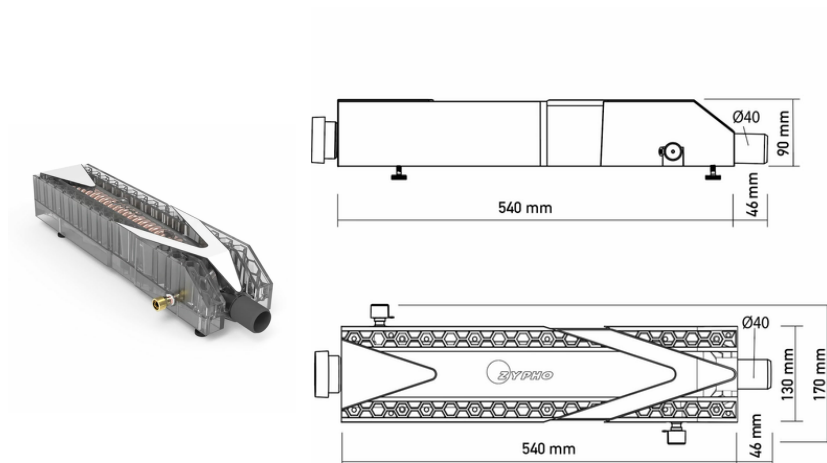

Zypho IZI30 Recuperatore orizzontale standard

I recuperatori di calore per docce orizzontale IZI30 sono adatti per la maggior parte delle applicazioni standard dove esiste spazio sufficiente tra la soletta e il pavimento.

Può raggiungere un'efficienza energetica fino al 31%.

Versione ad incollaggio

Codice	Dim (mm)	Dotazione	H (mm)	Ø filetto	DN (mm)	Versione
ZYI30P2	540x130	Piletta	90	M 1/2"	40	Giunzione innesto
ZYI30C1	540x130	Piletta	90	M 1/2"	40	Giunzione incollaggio
ZYI30C2	540x130	Chiusino	90	M 1/2"	40	Giunzione innesto
ZYI30P1	540x130	Chiusino	90	M 1/2"	40	Giunzione innesto