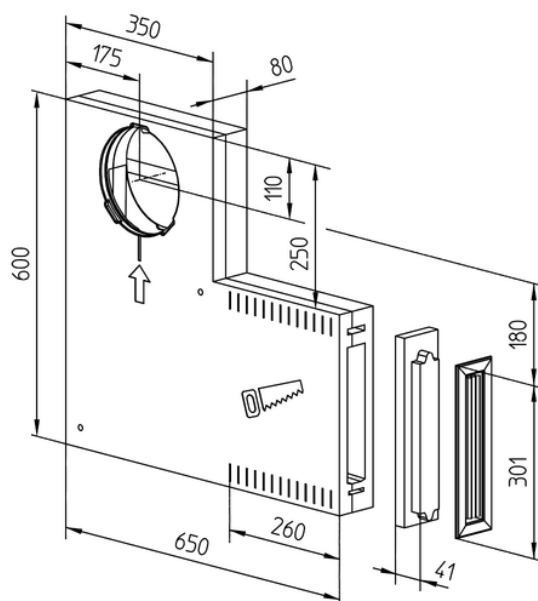

Leaf Basic Spalletta, elemento di contenimento finestra

Spalletta per finestre per un'estetica frontale senza griglia di ventilazione

- Montaggio: sinistro e destro lateralmente al telaio della finestra.
- Materiale isolante spesso 80 mm; il materiale isolante può essere adattato facilmente.
- Larghezza 650 mm, con possibilità di riduzione fino a 260 mm
- Maggiore insonorizzazione
- Scarico integrato per la condensa
- Ignifugo a norma DIN 4102 B1

Codice	Dim (mm)
LEAFEWI	600 x 650