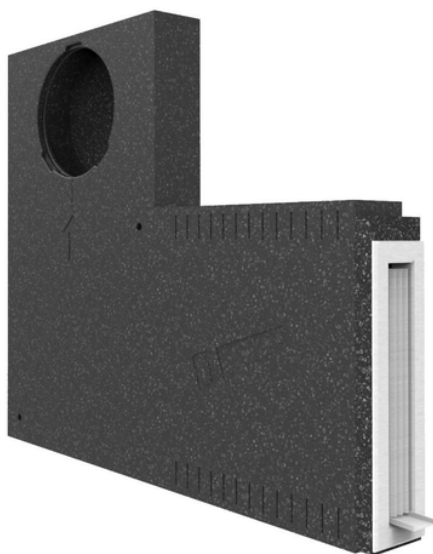

Leaf Basic Spalletta, elemento di contenimento finestra

Spalletta per finestre per un'estetica frontale senza griglia di ventilazione

- Montaggio: sinistro e destro lateralmente al telaio della finestra.
- Materiale isolante spesso 80 mm; il materiale isolante può essere adattato facilmente.
- Larghezza 650 mm, con possibilità di riduzione fino a 260 mm
- Maggiore insonorizzazione
- Scarico integrato per la condensa
- Ignifugo a norma DIN 4102 B1

Codice	Dim (mm)
LEAFEWI	600 x 650