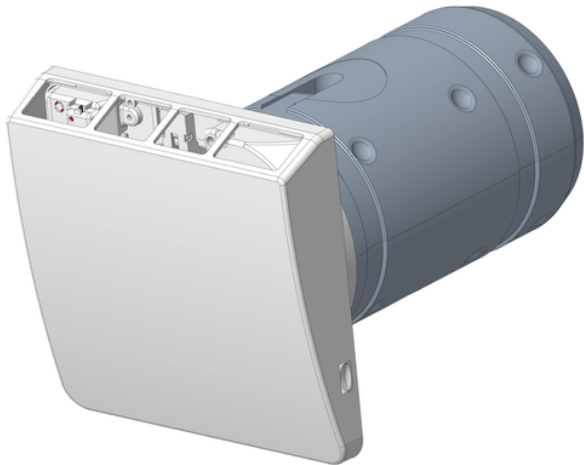

# Leaf Basic Modulo 3 - Cover interna, ventilatore, modulo Wlan

Codice	Dim (mm)
LEAFB10	240 x 240