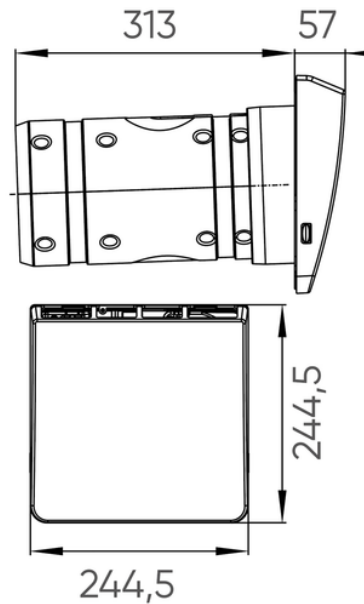

# Leaf Basic Modulo 3 - Cover interna, ventilatore, modulo Wlan

Codice	Dim (mm)
LEAFB10	240 x 240