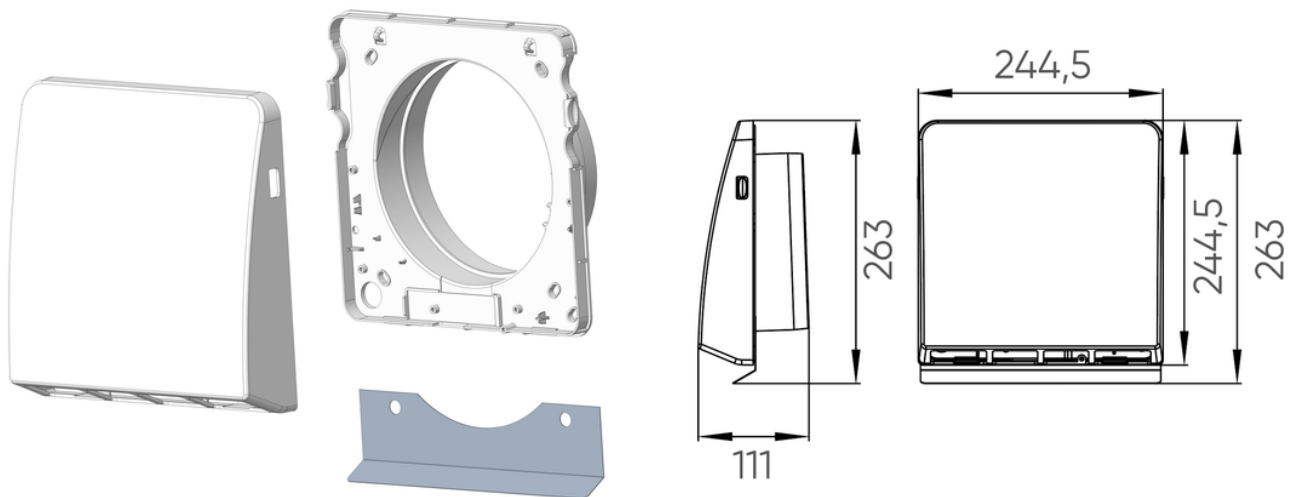

Leaf Basic Modulo 2 - Cover esterna

Cover in plastica di alta qualità, resistente ai raggi UV, alla pioggia battente e al vento.

Codice	Dim (mm)
LEAFBAS	240 x 240