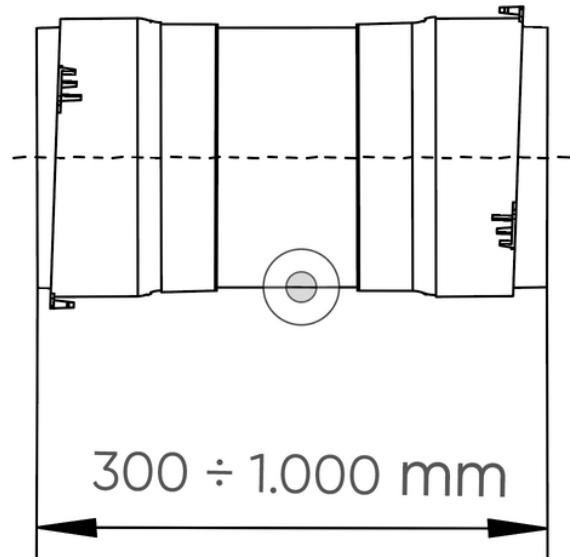

Leaf Basic Modulo 1 - Corpo prolunga in PP

Fornito con tappi di pulizia per interno ed esterno

Codice	L (mm)	DN (mm)
LEAFB10	300 ÷ 500	180
LEAFB11	300 ÷ 1.000	180