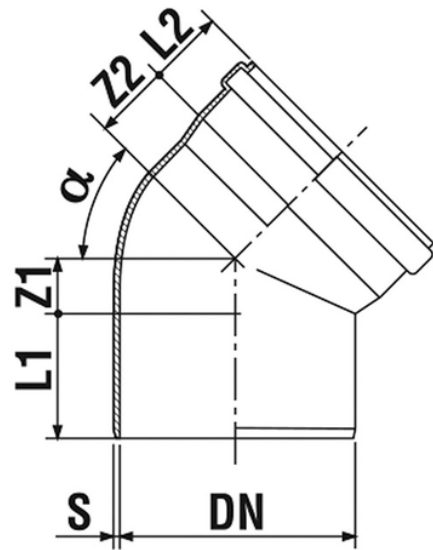

# Curva 87° M/F

- Rumorosità certificata 13 dB 2 l/s
- Euroclasse di reazione al fuoco: B s1 d0
- Materiale PVC termoplastico con cariche minerali
- Giunzione a innesto con guarnizioni elastomeriche a labbro certificate
- Versatile si adatta ai sistemi ad innesto e ad incollaggio
- Color: RAL 9005 - Nero

Codice	Colore	S (mm)	Z1 (mm)	Z2 (mm)	L1 (mm)	L2 (mm)	α	DN (mm)
07104P8	Nero	3	20	32	43	36	87°	40
07105P8	Nero	3	23	40	53	40	87°	50
07407P8	Nero	3,2	52	58	50	45	87°	75
07109P8	Nero	3	47	57	56	54	87°	90
07110P8	Nero	3	47	63	63	55	87°	100
07111P8	Nero	3,2	59	69	58	50	87°	110
07112P8	Nero	3,2	67	79	69	62	87°	125
07116P8	Nero	4	84	100	80	66	87°	160