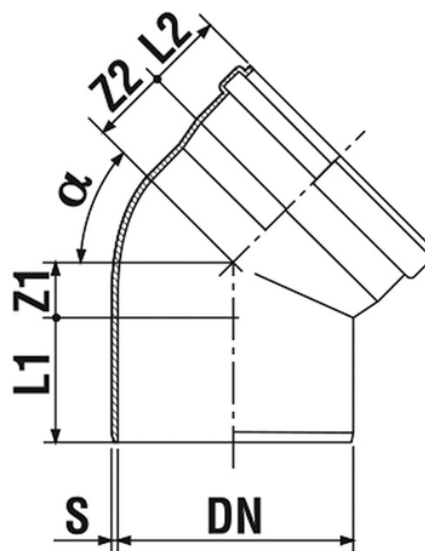

# Curva 87° M/F

- Rumorosità certificata 13 dB 2 l/s
- Euroclasse di reazione al fuoco: B s1 d0
- Materiale PVC termoplastico con cariche minerali
- Giunzione a innesto con guarnizioni elastomeriche a labbro certificate
- Versatile si adatta ai sistemi ad innesto e ad incollaggio
- Color: RAL 9005 - Nero

Codice	Colore	S (mm)	Z1 (mm)	Z2 (mm)	L1 (mm)	L2 (mm)	α	DN (mm)
07104P8	Nero	3	20	32	43	36	87°	40
07105P8	Nero	3	23	40	53	40	87°	50
07407P8	Nero	3,2	52	58	50	45	87°	75
07109P8	Nero	3	47	57	56	54	87°	90
07110P8	Nero	3	47	63	63	55	87°	100
07111P8	Nero	3,2	59	69	58	50	87°	110
07112P8	Nero	3,2	67	79	69	62	87°	125
07116P8	Nero	4	84	100	80	66	87°	160