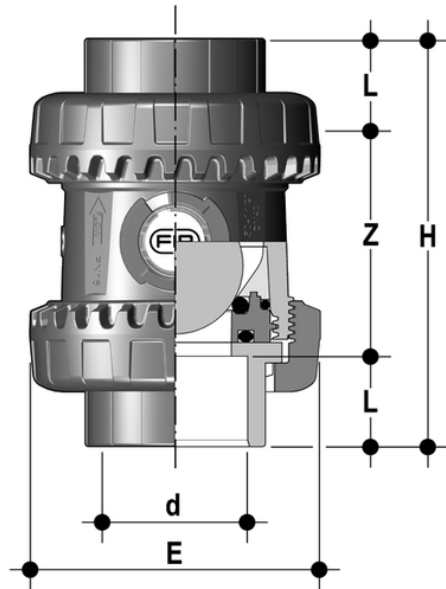

FKM

Valvola di ritegno a sfera Easyfit con attacchi femmina per incollaggio, serie metrica.

Codice	d	DN	PN	E	H	L	Z	g
SXEIA020F	20	15	16	54	82	16	50	148
SXEIA025F	25	20	16	63	91	19	53	190
SXEIA032F	32	25	16	72	103	22	59	300
SXEIA040F	40	32	16	85	120	26	68	460
SXEIA050F	50	40	16	100	139	31	77	675
SXEIA063F	63	50	16	118	174	38	98	1080