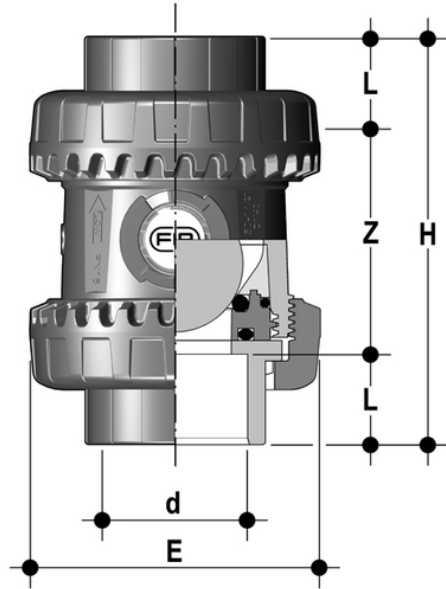

EPDM

Valvola di ritegno a sfera Easyfit con attacchi femmina per incollaggio, serie metrica.

Codice	d	DN	PN	E	H	L	Z	g
SXEIA020E	20	15	16	54	82	16	50	148
SXEIA025E	25	20	16	63	91	19	53	190
SXEIA032E	32	25	16	72	103	22	59	300
SXEIA040E	40	32	16	85	120	26	68	460
SXEIA050E	50	40	16	100	139	31	77	675
SXEIA063E	63	50	16	118	174	38	98	1080