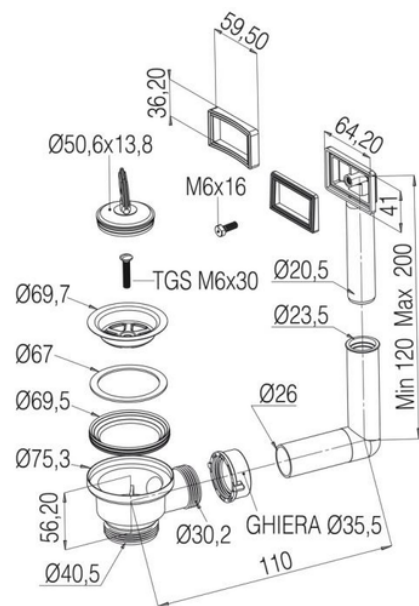

Pilette per lavello inox

Serie Basic pilette

- Piletta lavello con cestino
- Con troppo pieno
- Raccordo Ø 1" 1/2
- Piletta Ø 3" 1/2
- 2 guarnizioni per troppo-pieno

Codice	Ø (mm)	Tipo	Materiale	Dotazione	Griglia
PLAVCTP	3" 1/2	Per lavello inox + troppo pieno	Polipropilene	Tappo cestello	Gattinara in acciaio inox 18/8