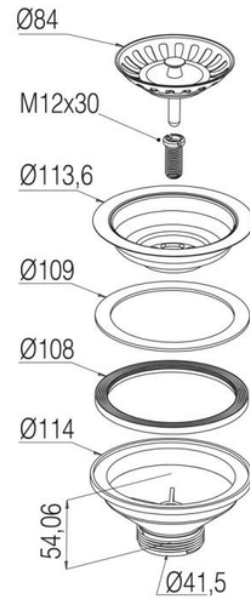

Pilette per lavello inox

Serie Basic pilette

- Piletta lavello con cestino
- Senza troppo pieno
- Raccordo Ø 1"1/2
- Piletta Ø 2"

Codice	Ø (mm)	Tipo	Materiale	Dotazione	Griglia
NIPLAVC	3" 1/2	Per lavello inox	Polipropilene	Tappo cestello	Gattinara in acciaio inox 18/8