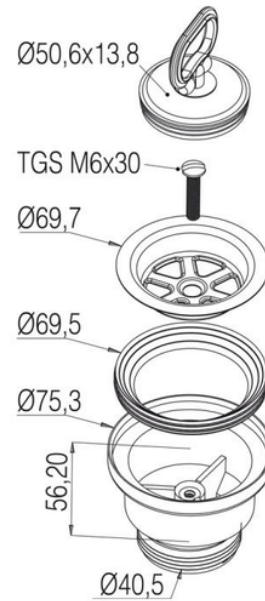

Pilette per lavello inox

- Serie Basic pilette
- Senza troppo pieno
 - Raccordo Ø 1 1/2"
 - Piletta Ø 2"

Codice	Ø (mm)	Tipo	Materiale	Dotazione	Griglia
NICPLAV	2"	Per lavello inox	Polipropilene	Tappo in gomma con maniglia	Gattinara in acciaio inox 18/8