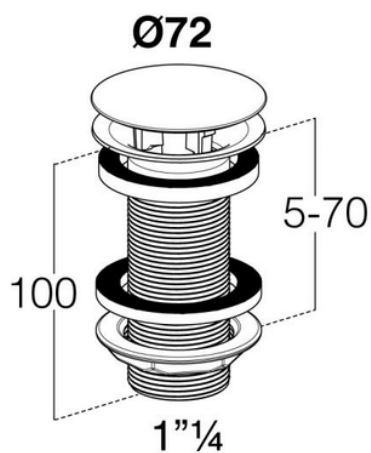

Pilette lavabo 1"1/2

Serie design pilette

Codice	Ø (mm)	Materiale	Dotazione	Griglia	Diametro Uscita
NIL2264	1"1/4	Corpo ottone cromato	Senza troppo pieno	Capsula acciaio Ø72	1"1/4