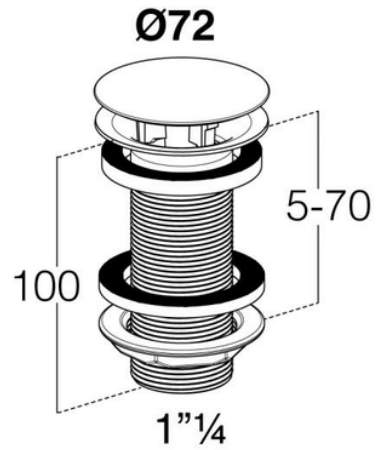

Pilette lavabo 1"1/2

Serie design pilette

Codice	Ø (mm)	Materiale	Dotazione	Griglia	Diametro Uscita
NIL2264	1"1/4	Corpo ottone cromato	Senza troppo pieno	Capsula acciaio Ø72	1"1/4