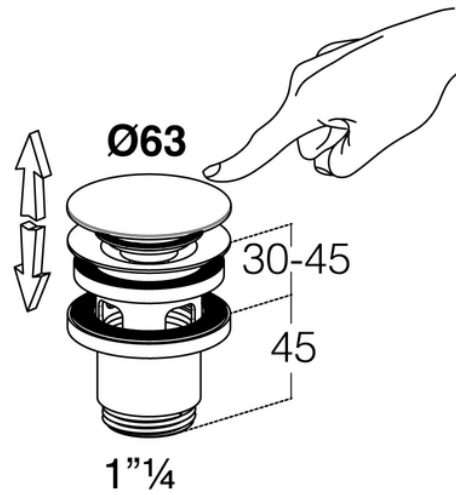

# Pilette lavabo 1"1/2 (chiusura klik-clak)

Serie design pilette

Codice	Ø (mm)	Tipo	Materiale	Dotazione	Griglia	Diametro Uscita
NIL2270	1"1/4	Chiusura Klik Clak	Corpo in PP cromato	Con troppo pieno	Capsula acciaio Ø63	1"1/4