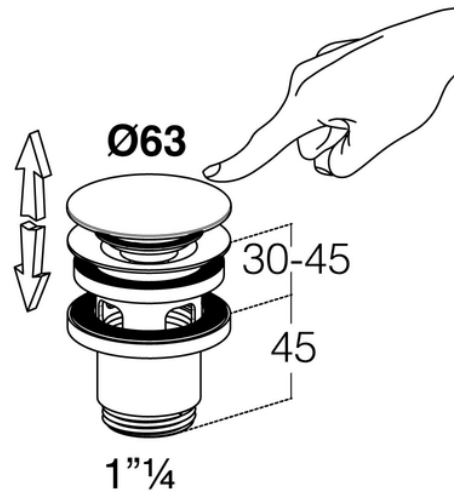

# Pilette lavabo 1"1/2 (chiusura klik-clak)

Serie design pilette

Codice	Ø (mm)	Tipo	Materiale	Dotazione	Griglia	Diametro Uscita
NIL2270	1"1/4	Chiusura Klik Clak	Corpo in PP cromato	Con troppo pieno	Capsula acciaio Ø63	1"1/4