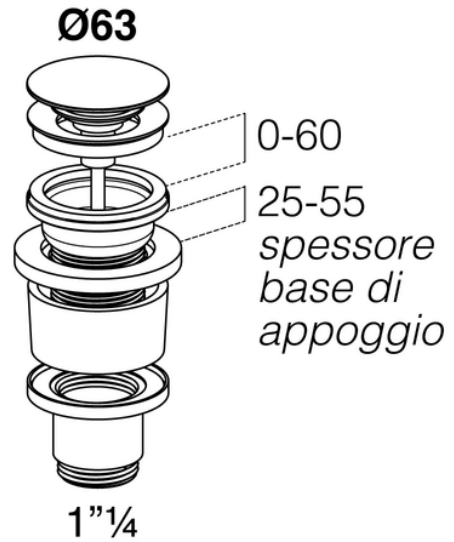

Pilette lavabo 1"1/2

Serie design pilette

Codice	Ø (mm)	Tipo	Materiale	Dotazione	Griglia	Diametro Uscita
NIL3230	1"1/4	Ideale per lavabo da appoggio (spessore 25-55)	Corpo ottone cromato	Con troppo pieno	Capsula acciaio Ø63	1"1/4