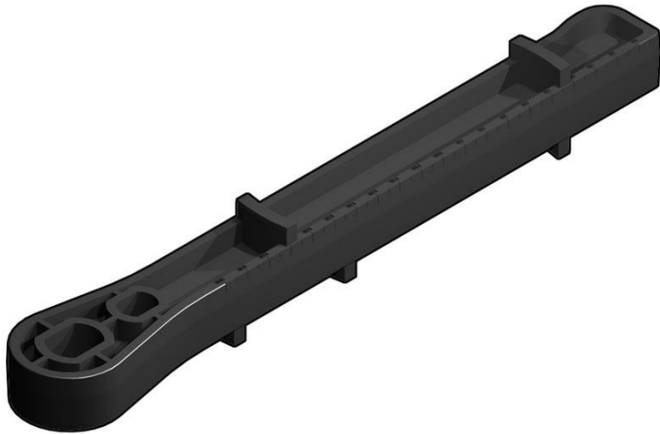

WTOOL Attrezzo multifunzione

Attrezzo per regolazione supporto sede sfera a comando manuale per attuatori pneumatici a doppio effetto (DA)

Codice	DN	Per utilizzo con valvole serie:
WTOOL	65-100	VKD