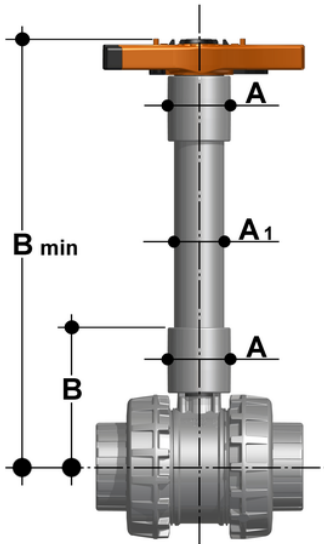

PSE Prolunga stelo

Prolunga stelo per tubi in PVC-U serie metrica o ASTM.

Codice	DN	A	A ₁	B	B min	Per utilizzo con valvole serie:
PSE090	80	76	63 METRICO	159 - 166	364 - 371	VEE - VXE
PSE110	100	76	63 METRICO	186	433	VEE - VXE
PSE300	65 - 80	76	2" ASTM	159 - 166	364 - 371	VEE - VXE
PSE400	100	76	2" ASTM	186	433	VEE - VXE