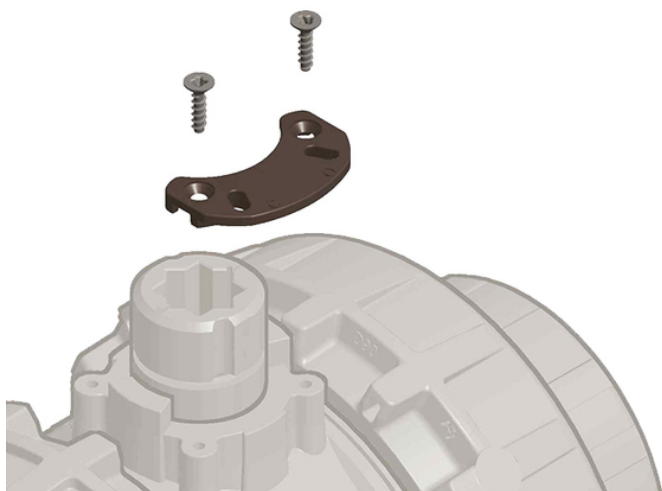

SHE Kit blocco antimanomissione

Kit blocco antimanomissione.

Codice	DN	Per utilizzo con valvole serie:
SHE090	65 - 80	VEE
SHE110	100	VEE