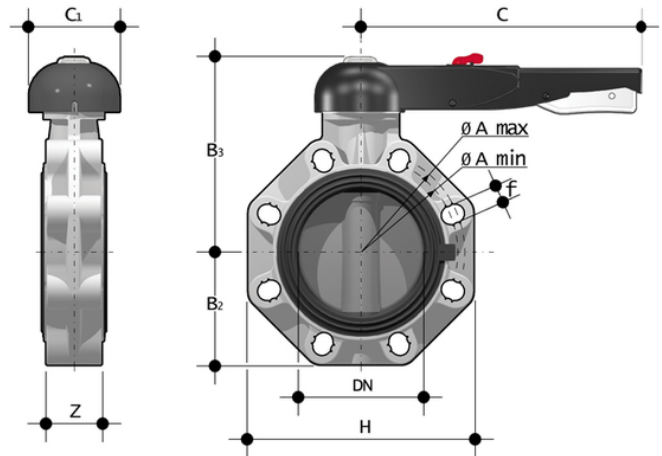

FKM

Valvola a farfalla a comando manuale.

Codice	d-Size	DN	PN	A min	A max	B ₂	B ₃	C	C ₁	H	U	Z	g
FKOALM050F	50 - 1"1/2	40	16	99	109	60	137	175	100	132	4	33	918
FKOALM063F	63 - 2"	50	16	115	125,5	70	143	175	100	147	4	43	1081
FKOALM075F	75 - 2"1/2	65	10	128	144	80	164	175	110	165	4	46	1254
FKOALM090F	90 - 3"	80	10	145	160	93	178	272	110	185	12	49	1987
FKOALM110F	110 - 4"	100	10	165	190	107	192	272	110	211	8	56	2405
FKOALM140F	140 - 5"	125	10	204	215	120	212	330	110	240	8	64	3347
FKOALM160F	160 - 6"	150	10	230	242	134	225	330	110	268	8	70	4212
FKOALM225F	225 - 8"	200	10	280	298	161	272	420	122	323	8	71	7250