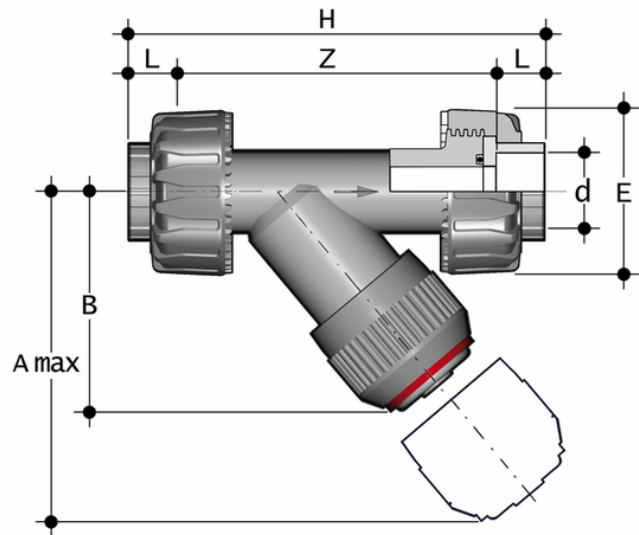

Raccoglitore di impurità con attacchi a bocchettone femmina per incollaggio, serie metrica.

Codice	d	DN	PN	A max	B	E	H	L	Z	g
RVUIA020F	20	15	16	125	72	55	135	16	103	231
RVUIA025F	25	20	16	145	84	66	158	19	120	392
RVUIA032F	32	25	16	165	95	75	176	22	132	576
RVUIA040F	40	32	16	190	111	87	207	26	155	802
RVUIA050F	50	40	16	210	120	100	243	31	181	1199
RVUIA063F	63	50	16	240	139	120	298	38	222	2018