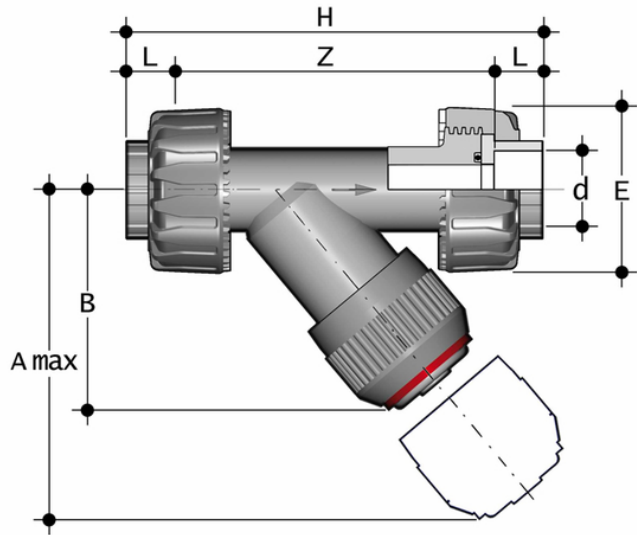

EPDM

Raccoglitore di impurità con attacchi a bocchettone femmina per incollaggio, serie metrica.

Codice	d	DN	PN	A max	B	E	H	L	Z	g
RVUIA020E	20	15	16	125	72	55	135	16	103	231
RVUIA025E	25	20	16	145	84	66	158	19	120	392
RVUIA032E	32	25	16	165	95	75	176	22	132	576
RVUIA040E	40	32	16	190	111	87	207	26	155	802
RVUIA050E	50	40	16	210	120	100	243	31	181	1199
RVUIA063E	63	50	16	240	139	120	298	38	222	2018