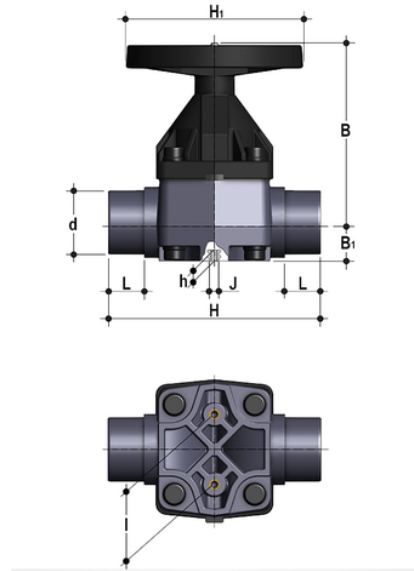

EPDM

Valvola a membrana con attacchi maschio per incollaggio, serie metrica.

Codice	d	DN	PN	B	B ₁	H	H ₁	h	l	J	L	g
VMDA090E	90	80	*10	225	55	300	200	23	100	M12	51	7290
VMDA110E	110	100	*10	295	69	340	250	23	120	M12	61	10900