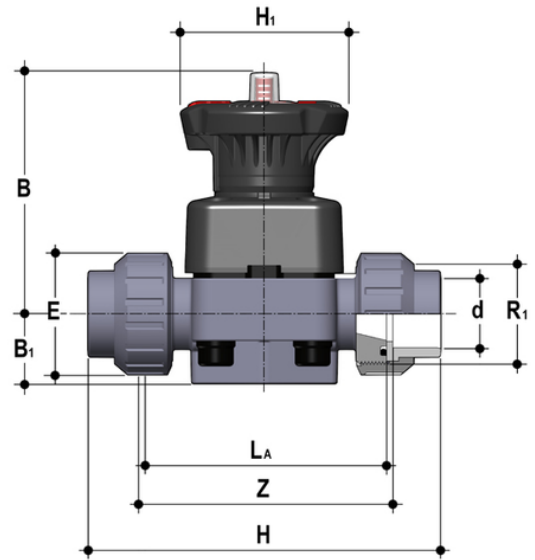

EPDM

Valvola a membrana DIALOCK® con attacchi a bocchettone femmina per incollaggio.

Codice	d	DN	PN	B	B ₁	E	H	H ₁	La	R ₁	Z	g
DKUIA020E	20	15	10	102	25	41	129	80	90	1"	100	509
DKUIA025E	25	20	10	105	30	50	154	80	108	1"1/4	116	576
DKUIA032E	32	25	10	114	33	58	168	80	116	1"1/2	124	812
DKUIA040E	40	32	10	119	30	72	192	80	134	2"	140	945
DKUIA050E	50	40	10	149	35	79	222	120	154	2"1/4	160	1814
DKUIA063E	63	50	10	172	46	98	266	120	184	2"3/4	190	2752