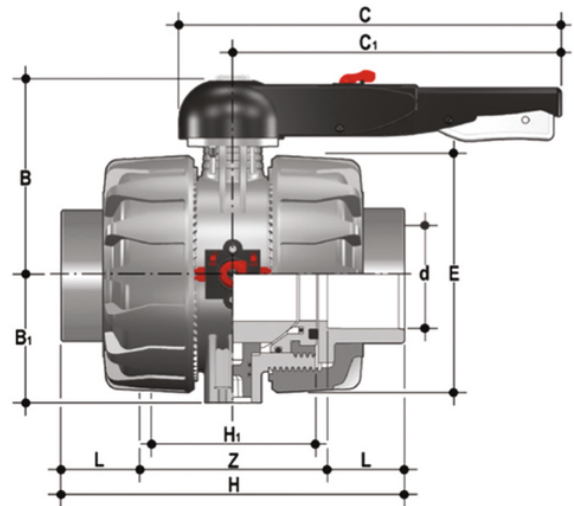

Valvola a sfera a due vie DUAL BLOCK<sup>®</sup> con attacchi femmina per incollaggio, serie metrica.

Codice	d	DN	PN	B	B <sub>1</sub>	C	C <sub>1</sub>	E	H	H <sub>1</sub>	L	Z	g
VKDIA075F	75	65	16	164	87	225	175	164	235	133	44	147	4750
VKDIA090F	90	80	16	177	105	327	272	203	270	149	51	168	7838
VKDIA110F	110	100	16	195	129	385	330	238	308	167	61	186	12137