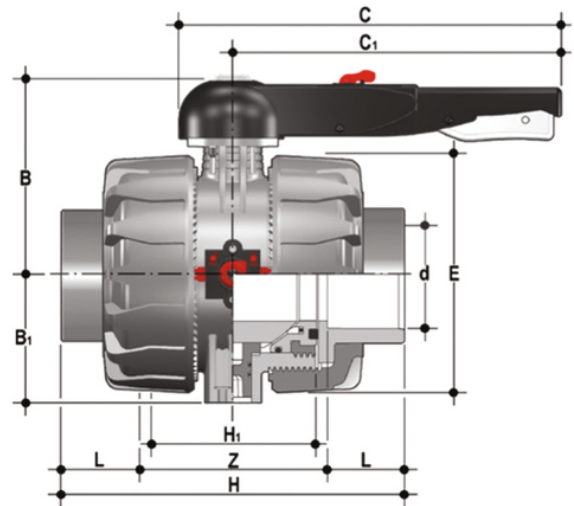

FKM

Valvola a sfera a due vie DUAL BLOCK[®] con attacchi femmina per incollaggio, serie metrica.

Codice	d	DN	PN	B	B ₁	C	C ₁	E	H	H ₁	L	Z	g
VKDIA075F	75	65	16	164	87	225	175	164	235	133	44	147	4750
VKDIA090F	90	80	16	177	105	327	272	203	270	149	51	168	7838
VKDIA110F	110	100	16	195	129	385	330	238	308	167	61	186	12137