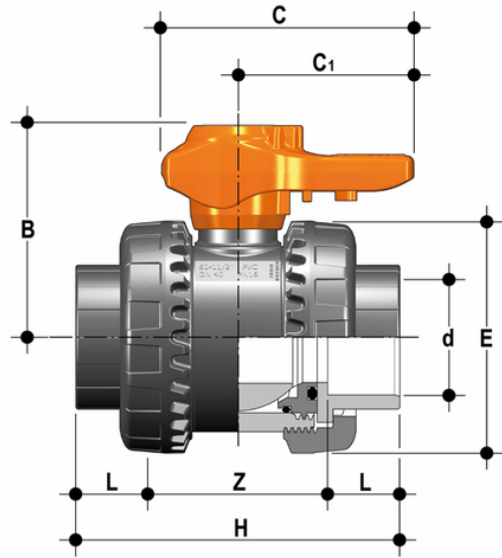

Valvola a due vie Easyfit con attacchi femmina per incollaggio, serie metrica.

| Codice | d | DN | PN | B | C | C ₁ | E | H | L | Z | g |
|-----------|----|----|----|-----|-----|----------------|-----|-----|----|----|------|
| VXEIA016F | 16 | 10 | 16 | 49 | 64 | 44 | 54 | 82 | 16 | 50 | 180 |
| VXEIA020F | 20 | 15 | 16 | 49 | 64 | 44 | 54 | 82 | 16 | 50 | 175 |
| VXEIA025F | 25 | 20 | 16 | 62 | 78 | 55 | 63 | 91 | 19 | 53 | 280 |
| VXEIA032F | 32 | 25 | 16 | 71 | 87 | 60 | 72 | 103 | 22 | 59 | 365 |
| VXEIA040F | 40 | 32 | 16 | 82 | 102 | 72 | 85 | 120 | 26 | 68 | 565 |
| VXEIA050F | 50 | 40 | 16 | 92 | 109 | 76 | 100 | 139 | 31 | 77 | 795 |
| VXEIA063F | 63 | 50 | 16 | 110 | 133 | 94 | 118 | 174 | 38 | 98 | 1325 |