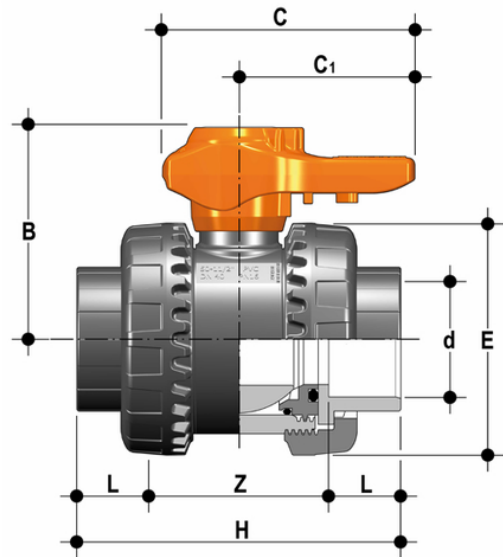

EPDM

Valvola a due vie Easyfit con attacchi femmina per incollaggio, serie metrica.

Codice	d	DN	PN	B	C	C ₁	E	H	L	Z	g
VXEIA016E	16	10	16	49	64	44	54	82	16	50	180
VXEIA020E	20	15	16	49	64	44	54	82	16	50	175
VXEIA025E	25	20	16	62	78	55	63	91	19	53	260
VXEIA032E	32	25	16	71	87	60	72	103	22	59	365
VXEIA040E	40	32	16	82	102	72	85	120	26	68	565
VXEIA050E	50	40	16	92	109	76	100	139	31	77	795
VXEIA063E	63	50	16	110	133	94	118	174	38	98	1325