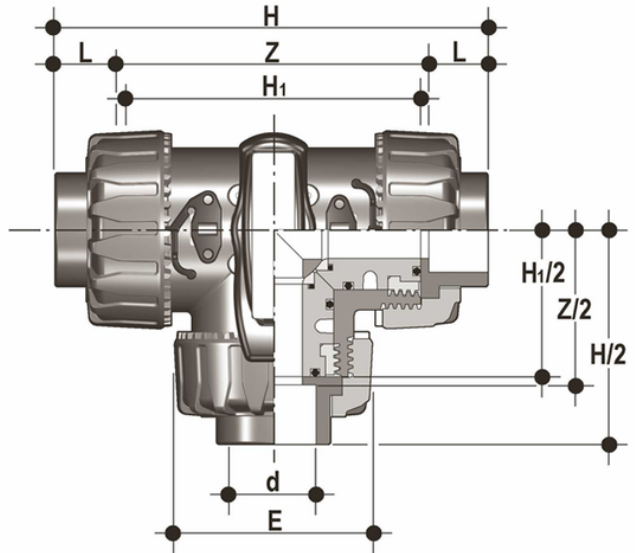

Valvola a tre vie DUAL BLOCK[®] con attacchi femmina per incollaggio, serie metrica sfera a T.

Codice	d	DN	PN	E	H	H ₁	L	Z	g
TKDIA020F	20	15	16	54	118	80	16	86	310
TKDIA025F	25	20	16	65	145	100	19	107	550
TKDIA032F	32	25	16	73	160	110	22	116	790
TKDIA040F	40	32	16	86	188.5	131	26	136.5	1275
TKDIA050F	50	40	16	98	219	148	31	157	1660
TKDIA063F	63	50	16	122	266.5	179	38	190.5	2800