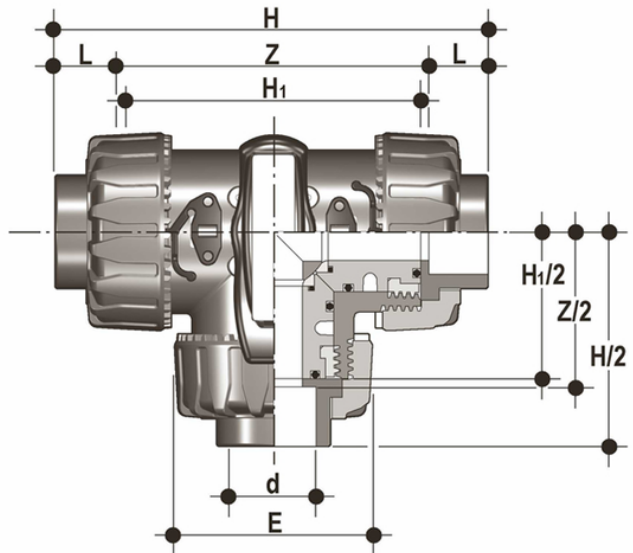

# EPDM

Valvola a tre vie DUAL BLOCK<sup>®</sup> con attacchi femmina per incollaggio, serie metrica sfera a T.

Codice	d	DN	PN	E	H	H <sub>1</sub>	L	Z	g
TKDIA020E	20	15	16	54	118	80	16	86	310
TKDIA025E	25	20	16	65	145	100	19	107	550
TKDIA032E	32	25	16	73	160	110	22	116	790
TKDIA040E	40	32	16	86	188.5	131	26	136.5	1275
TKDIA050E	50	40	16	98	219	148	31	157	1660
TKDIA063E	63	50	16	122	266.5	179	38	190.5	2800