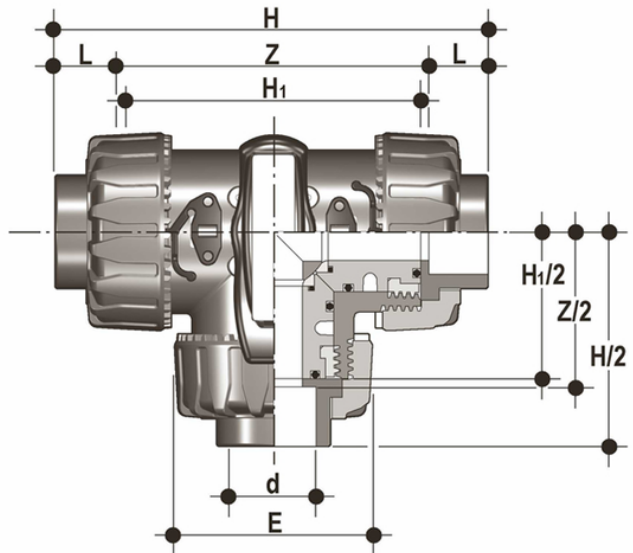

Valvola a tre vie DUAL BLOCK[®] con attacchi femmina per incollaggio, serie metrica sfera a L.

Codice	d	DN	PN	E	H	H ₁	L	Z	g
LKDIA020F	20	15	16	54	118	80	16	86	310
LKDIA025F	25	20	16	65	145	100	19	107	550
LKDIA032F	32	25	16	73	160	110	22	116	790
LKDIA040F	40	32	16	86	188.5	131	26	136.5	1275
LKDIA050F	50	40	16	98	219	148	31	157	1660
LKDIA063F	63	50	16	122	266.5	179	38	190.5	2800