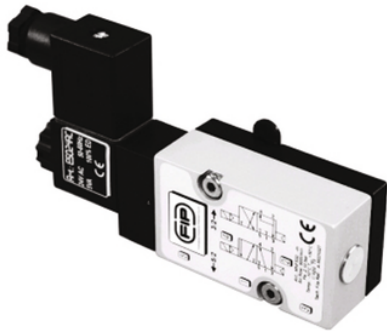

# Elettrovalvola pilota NAMUR "2EV"

Elettrovalvola pilota 3-5 /2 vie, NAMUR per montaggio diretto su attuatore

Codice	Per utilizzo con valvole serie:
2EV024AC	VKD, VXE, TKD, FE, FK
2EV024DC	VKD, VXE, TKD, FE, FK
2EV110AC	VKD, VXE, TKD, FE, FK
2EV220AC	VKD, VXE, TKD, FE, FK