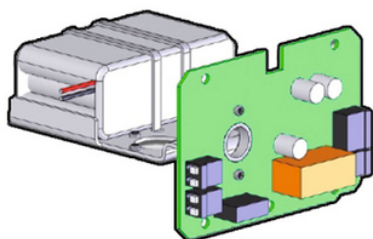

Unità Fail Safe***

Unità integrata per ritorno di sicurezza in mancanza di corrente

Codice

40÷200

ALL