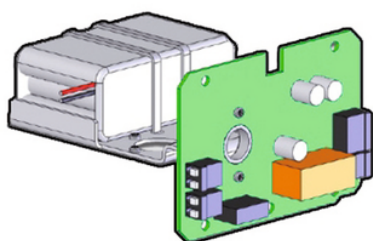

Unità Fail Safe***

Unità integrata per ritorno di sicurezza in mancanza di corrente

Codice

40÷200

ALL