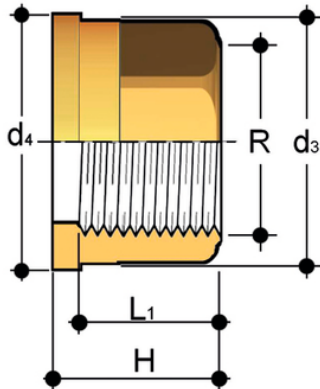

Q/BFO – Brass union end

Adaptor for socket welding. Union end in brass with BSP female thread.

Reference	R	d ₃	d ₄	H	L ₁	g
QBFO038	3/8"	22	24	21,5	13,5	38
QBFO012	1/2"	27,5	30,1	22,5	16,5	60
QBFO034	3/4"	36	38,8	25,5	18,5	116
QBFO100	1"	41,5	44,7	27,5	19,5	144
QBFO114	1 1/4"	53	56,5	30,5	21,5	260
QBFO112	1 1/2"	59	62,6	33,5	23	325
QBFO200	2"	74	78,4	38,5	27	578