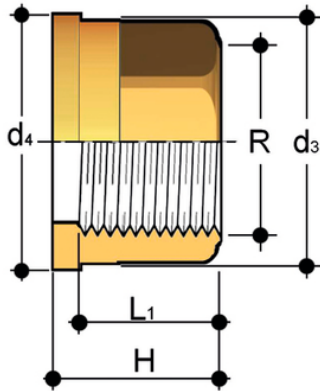

Q/BFO – Brass union end

Adaptor for socket welding. Union end in brass with BSP female thread.

Reference	R	d ₃	d ₄	H	L ₁	g
QBFO038	3/8"	22	24	21,5	13,5	38
QBFO012	1/2"	27,5	30,1	22,5	16,5	60
QBFO034	3/4"	36	38,8	25,5	18,5	116
QBFO100	1"	41,5	44,7	27,5	19,5	144
QBFO114	1 1/4"	53	56,5	30,5	21,5	260
QBFO112	1 1/2"	59	62,6	33,5	23	325
QBFO200	2"	74	78,4	38,5	27	578