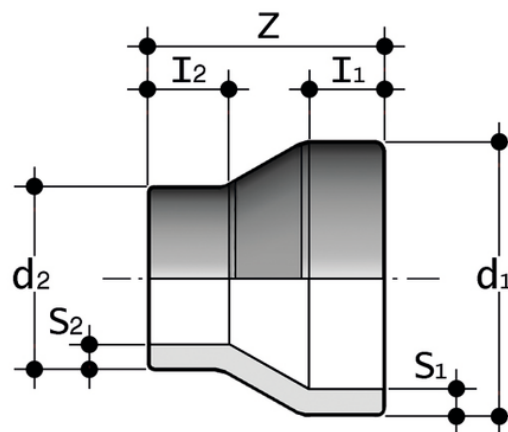

RBM PN6 SDR 17,6 - S 8,3 - Reducer

Concentric reducer, short spigot, for butt welding PN6 SDR 17,6 - S 8,3.

Reference	d ₁	d ₂	l ₁	l ₂	Z	S ₁	S ₂	g
RBM17050032	50	32	12	12	55	2,9	2,0	17
RBM17050040	50	40	12	12	55	2,9	2,3	20
RBM17063032	63	32	16	12	65	3,6	2,0	32
RBM17063040	63	40	16	12	65	3,6	2,3	36
RBM17063050	63	50	16	12	65	3,6	2,9	38
RBM17075050	75	50	19	12	71	4,3	2,9	54
RBM17075063	75	63	19	16	71	4,3	3,6	60
RBM17090063	90	63	22	16	80	5,1	3,6	82
RBM17090075	*90	75	31	26	91	5,1	4,3	120
RBM17110063	*110	63	40	36	105	6,3	3,6	170
RBM17110075	*110	75	40	28	96	6,3	4,3	170
RBM17110090	*110	90	42	42	100	6,3	5,1	190
RBM17160110	*160	110	40	34	129	9,1	6,3	500
RBM17180090	*180	90	53	42	145	10,2	5,1	600
RBM17200160	*200	160	62	52	145	11,4	9,1	900
RBM17225160	*225	160	65	53	162	12,8	9,1	1150
RBM17280200	*280	200	85	70	200	15,9	11,4	2340
RBM17280225	*280	225	70	55	200	15,9	12,8	2370
RBM17315225	*315	225	84	60	238	17,9	12,8	3400
RBM17315250	*315	250	95	95	230	17,9	14,2	3450