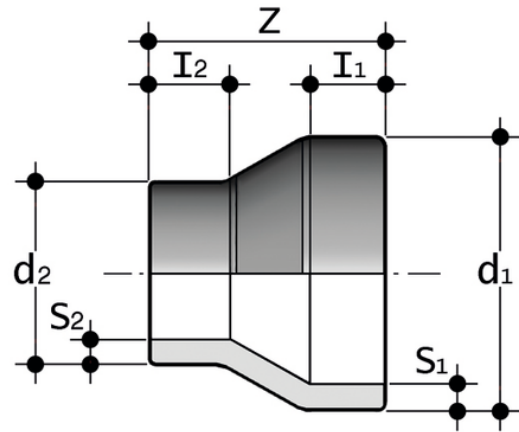

# RBM PN6 SDR 17,6 - S 8,3 - Reducer

Concentric reducer, short spigot, for butt welding PN6 SDR 17,6 - S 8,3.

Reference	d <sub>1</sub>	d <sub>2</sub>	h <sub>1</sub>	h <sub>2</sub>	Z	S <sub>1</sub>	S <sub>2</sub>	g
RBM17050032	50	32	12	12	55	2,9	2,0	17
RBM17050040	50	40	12	12	55	2,9	2,3	20
RBM17063032	63	32	16	12	65	3,6	2,0	32
RBM17063040	63	40	16	12	65	3,6	2,3	36
RBM17063050	63	50	16	12	65	3,6	2,9	38
RBM17075050	75	50	19	12	71	4,3	2,9	54
RBM17075063	75	63	19	16	71	4,3	3,6	60
RBM17090063	90	63	22	16	80	5,1	3,6	82
RBM17090075	*90	75	31	26	91	5,1	4,3	120
RBM17110063	*110	63	40	36	105	6,3	3,6	170
RBM17110075	*110	75	40	28	96	6,3	4,3	170
RBM17110090	*110	90	42	42	100	6,3	5,1	190
RBM17160110	*160	110	40	34	129	9,1	6,3	500
RBM17180090	*180	90	53	42	145	10,2	5,1	600
RBM17200160	*200	160	62	52	145	11,4	9,1	900
RBM17225160	*225	160	65	53	162	12,8	9,1	1150
RBM17280200	*280	200	85	70	200	15,9	11,4	2340
RBM17280225	*280	225	70	55	200	15,9	12,8	2370
RBM17315225	*315	225	84	60	238	17,9	12,8	3400
RBM17315250	*315	250	95	95	230	17,9	14,2	3450