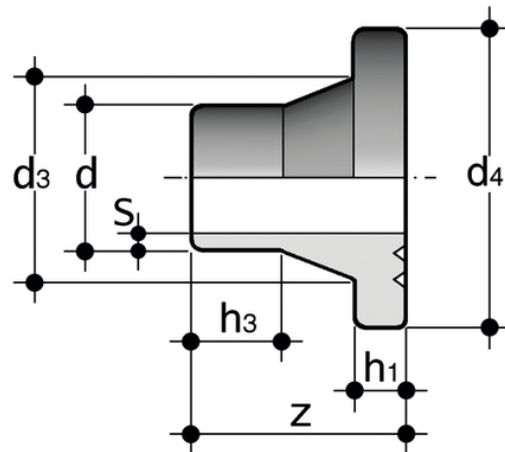

QBM - Special stub SDR 11 - S 5

Chamfered stub flange short spigot for butt welding to be used with FE/FK butterfly valves SDR 11 - S 5.

Reference	Valve d	Tube d	d ₃	d ₄	h ₁	h ₃	S	g
QBM PP-H special stub flange for FE/FK	160	160	175	212	25	52	14,6	1120
QBM PP-H special stub flange for FE/FK	225	200	232	268	32	50	18,2	2160
QBM11FK225	225	225	235	268	32	65	20,5	2170
QBM11FK250	280	250	285	320	35	51	22,7	2920
QBM11FK280	280	280	291	320	35	45	22,7	3200
QBM11FK315	315	315	335	370	35	86	28,6	5530
QBM11FK355	355	355	373	430	40	90	32,2	7730
QBM11FK400	400	400	427	482	46	95	36,3	10490