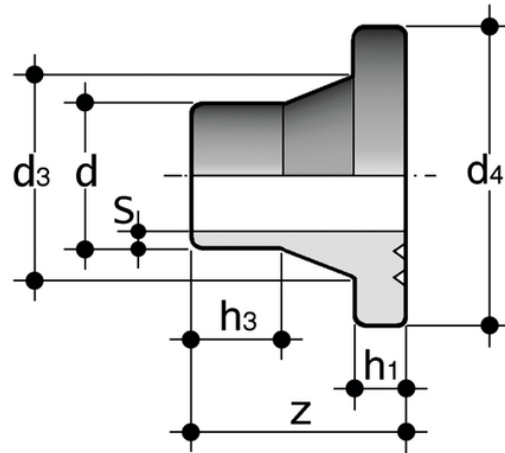

# QBM - Special stub SDR 11 - S 5

Chamfered stub flange short spigot for butt welding to be used with FE/FK butterfly valves SDR 11 - S 5.

Reference	Valve d	Tube d	d <sub>3</sub>	d <sub>4</sub>	h <sub>1</sub>	h <sub>3</sub>	S	g
QBM PP-H special stub flange for FE/FK	160	160	175	212	25	52	14,6	1120
QBM PP-H special stub flange for FE/FK	225	200	232	268	32	50	18,2	2160
QBM11FK225	225	225	235	268	32	65	20,5	2170
QBM11FK250	280	250	285	320	35	51	22,7	2920
QBM11FK280	280	280	291	320	35	45	22,7	3200
QBM11FK315	315	315	335	370	35	86	28,6	5530
QBM11FK355	355	355	373	430	40	90	32,2	7730
QBM11FK400	400	400	427	482	46	95	36,3	10490