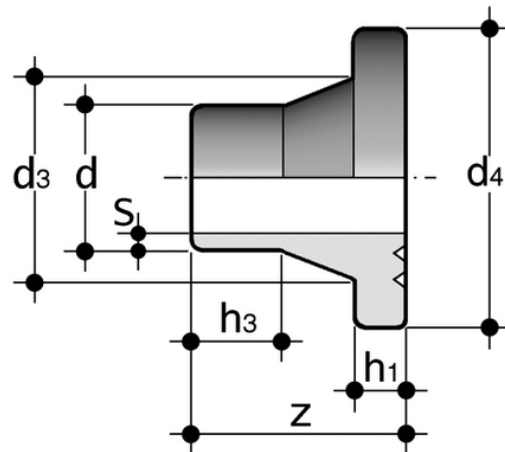

# QBM – Special stub SDR 17,6 – S 8,3

Chamfered stub flange short spigot for butt welding to be used with FE/FK butterfly valves SDR 17,6 – S 8,3.

Reference	Valve d	Pipe d	d <sub>3</sub>	d <sub>4</sub>	h <sub>1</sub>	h <sub>3</sub>	S	g
QBM17FK200	225	200	233	268	24	58	11,4	1760
QBM17FK250	280	250	285	320	25	61	14,2	2170
QBM17FK315	315	315	335	370	25	86	17,9	3600
QBM17FK355	355	355	373	430	30	99	20,1	5400
QBM17FK400	400	400	427	482	33	98	22,7	7120