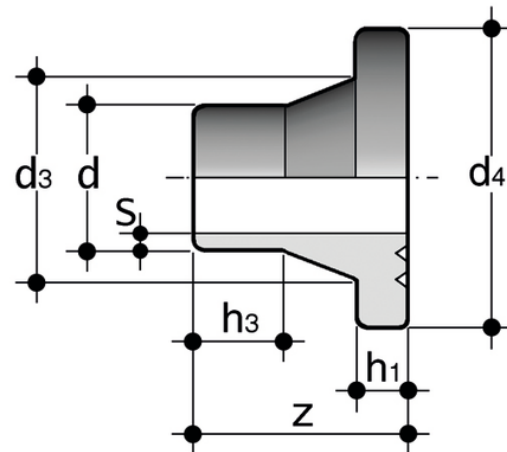

QBM - Special stub SDR 17,6 - S 8,3

Chamfered stub flange short spigot for butt welding to be used with FE/FK butterfly valves SDR 17,6 - S 8,3.

Reference	Valve d	Pipe d	d_3	d_4	h_1	h_3	S	g
QBM17FK200	225	200	233	268	24	58	11,4	1760
QBM17FK250	280	250	285	320	25	61	14,2	2170
QBM17FK315	315	315	335	370	25	86	17,9	3600
QBM17FK355	355	355	373	430	30	99	20,1	5400
QBM17FK400	400	400	427	482	33	98	22,7	7120