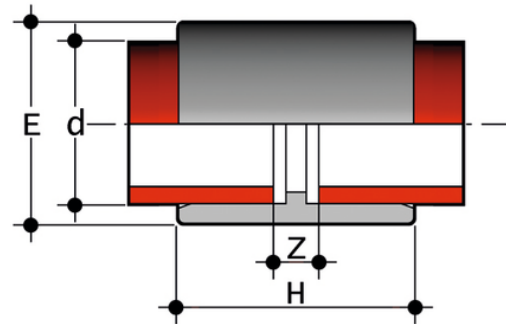

MIF

Double socket for socket welding.

Reference	d	PN	E	H	Z	g
MIF020	20	16	28	36	7	20
MIF025	25	16	33	40	8	28
MIF032	32	16	42	44	8	48
MIF040	40	16	51	49	8	70
MIF050	50	16	63	55	8	120
MIF063	63	16	77	64	9	185
MIF075	75	16	90	72	10	275
MIF090	90	16	108	79	8	415
MIF110	110	16	131	84	11	710