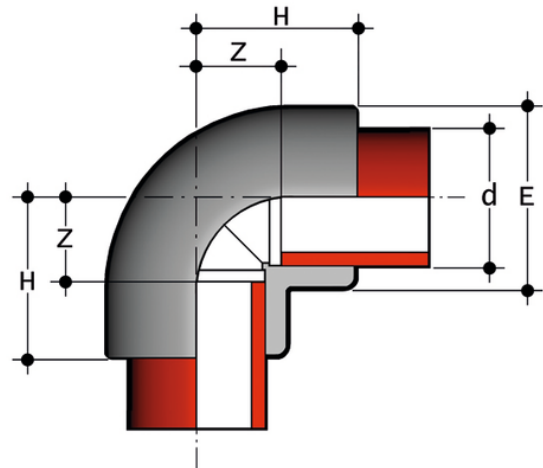

# GIF

90° elbow for socket welding.

Reference	d	PN	E	H	Z	g
GIF016	16	16	22	23	10	14
GIF020	20	16	28	27	13	28
GIF025	25	16	33	32	16	43
GIF032	32	16	41	37	19	65
GIF040	40	16	52	43	23	125
GIF050	50	16	63	51	27	195
GIF063	63	16	77	61	34	340
GIF075	75	16	92	73	42	575
GIF090	90	16	110	83	47	850
GIF110	110	16	133	99	58	1470