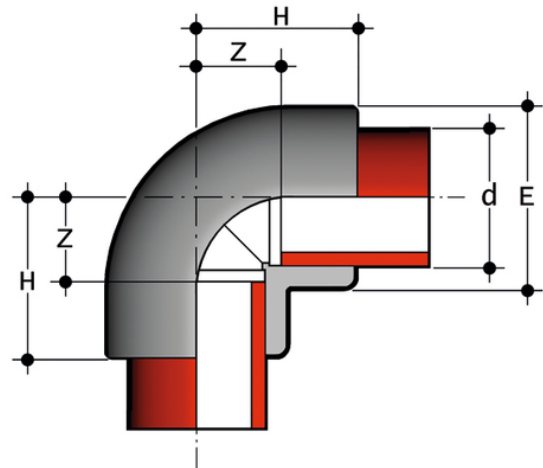

GIF

90° elbow for socket welding.

Reference	d	PN	E	H	Z	g
GIF016	16	16	22	23	10	14
GIF020	20	16	28	27	13	28
GIF025	25	16	33	32	16	43
GIF032	32	16	41	37	19	65
GIF040	40	16	52	43	23	125
GIF050	50	16	63	51	27	195
GIF063	63	16	77	61	34	340
GIF075	75	16	92	73	42	575
GIF090	90	16	110	83	47	850
GIF110	110	16	133	99	58	1470