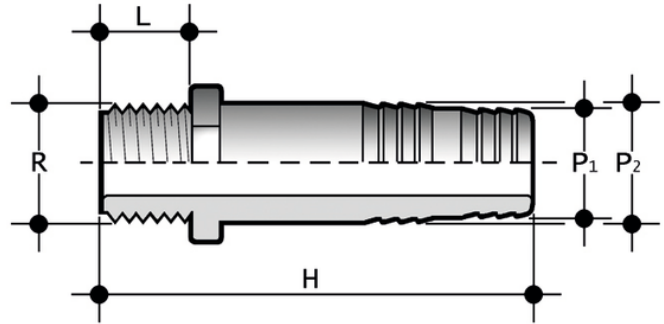

# AFV - Hose adaptor

Hose adaptor with BSP threaded male end.

Reference	R x P[5:1] x P[5:2]	PN	H	L	g
AFV014012014	1/4" x 12 x 14	16	56	11	7
AFV038016018	3/8" x 16 x 18	16	58	11,4	14
AFV012020022	1/2" x 20 x 22	16	66	15	19
AFV034025027	3/4" x 25 x 27	16	81	16,3	30
AFV100030032	1" x 30 x 32	16	97	19,1	45
AFV114040042	1 1/4" x 40 x 42	16	104	21,4	85
AFV112050052	1 1/2" x 50 x 52	16	111	21,4	120
AFV200060064	2" x 60 x 64	16	123	25,7	180