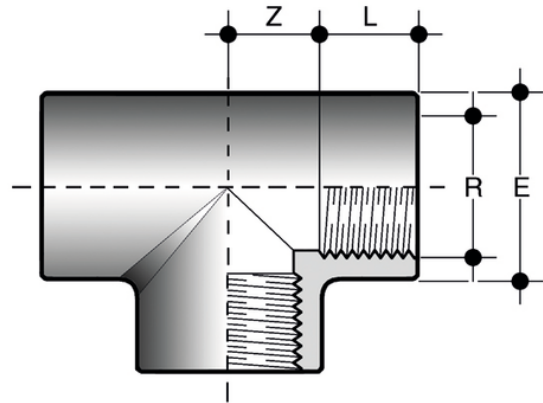

# TFV

90° Tee with BSP threaded female ends.

Reference	R	PN	E	L	Z	g
TFV038	3/8"	16	23,5	11,4	13	20
TFV300	3"	16	109	33,3	66	1135
TFV212	2"1/2	16	91	30,2	55	640
TFV200	2"	16	76	25,7	46	465
TFV112	1"1/2	16	61	21,4	37	260
TFV114	1"1/4	16	50	21,4	27	117
TFV100	1"	16	43	19,1	21,5	92
TFV034	3/4"	16	35	16,3	17	52
TFV012	1/2"	16	28,5	15	13	32
TFV400	4"	16	133	39,3	83	1710