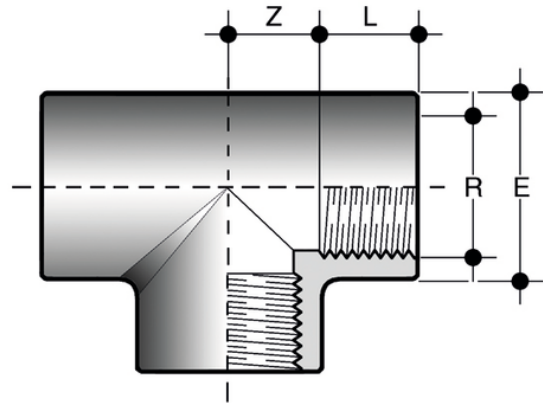

TFV

90° Tee with BSP threaded female ends.

Reference	R	PN	E	L	Z	g
TFV038	3/8"	16	23,5	11,4	13	20
TFV300	3"	16	109	33,3	66	1135
TFV212	2"1/2	16	91	30,2	55	640
TFV200	2"	16	76	25,7	46	465
TFV112	1"1/2	16	61	21,4	37	260
TFV114	1"1/4	16	50	21,4	27	117
TFV100	1"	16	43	19,1	21,5	92
TFV034	3/4"	16	35	16,3	17	52
TFV012	1/2"	16	28,5	15	13	32
TFV400	4"	16	133	39,3	83	1710