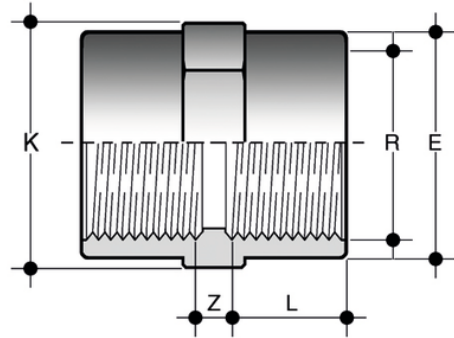

# MFV

Double socket with BSP threaded female ends.

Reference	R	PN	E	K	L	Z	g
MFV038	3/8"	16	23,5	24	11,4	8	10
MFV300	3"	16	108	108	33,3	40,5	500
MFV212	2"1/2	16	90	90	30,2	31	275
MFV200	2"	16	76	76	25,7	19,5	190
MFV112	1"1/2	16	61	61	21,4	17,5	108
MFV114	1"1/4	16	50	50	21,4	11	53
MFV100	1"	16	43	43	19,1	9	42
MFV034	3/4"	16	35	35	16,3	8,5	26
MFV012	1/2"	16	28,5	29	15	7	17
MFV400	4"	16	131	131	39,3	48,5	665