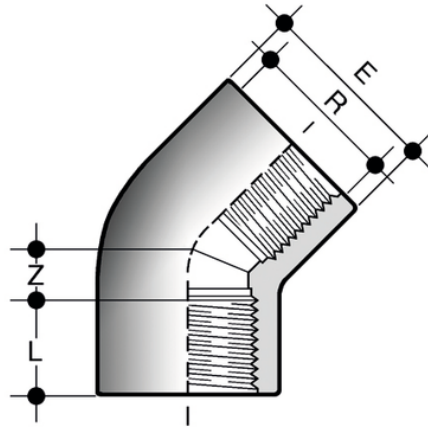

HFV

45° elbow with BSP threaded female ends.

Reference	R	PN	E	L	Z	g
HFV012	1/2"	16	28	15	6,5	18
HFV034	3/4"	16	33	16,3	8	24
HFV100	1"	16	41	19,1	10,5	45
HFV114	1"1/4	16	50	21,4	15	68
HFV112	1"1/2	16	64	21,4	21	154
HFV200	2"	16	76	25,7	26	255
HFV212	2"1/2	16	90	30,2	31	345
HFV300	3"	16	107	33,3	39	625